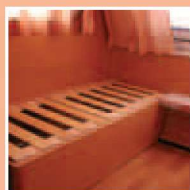

case pour la literie