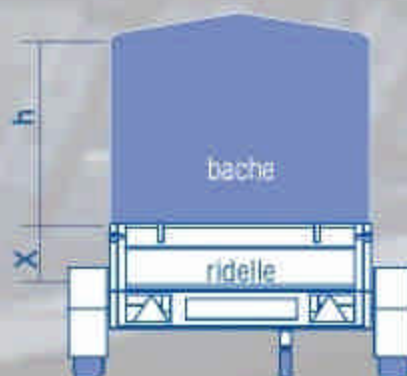

bache plate

BA45135U, BA6116U, BB6116U
BA6116UBW, BB6116UBW
BA6119U, BB6119U, BA752413U
BB752413U, BA752413T, BB752413T

bache haute

BA45135U, BA6116U, BB6116U
BA6116UBW, BB6116UBW
BA6119U, BB6119U, BA752413U
BB752413U, BA752413T, BB752413T

à toutes les remorques bagageres

polycapot

rehausse ridelle

BA45135U, BA6116U, BB6116U
BA6116UBW, BB6116UBW
BA6119U, BB6119U, BA752413U
BB752413U, BA752413T, BB752413T

caisse basculante

BA45135U, BA6116U, BB6116U
BA6119U, BB6119U, BA752413U
BB752413U, BA752413T, BB752413T

X - pour remorque BA = 35 cm
X - pour remorque BB = 45 cm

Type remorque	Bache plate	Hauteur bache [cm]		
		40	80	120
BA45135U, BA6116UBW, BB6116UBW	+	+	+	
BA6116U, BB6116U, BA6119U, BB6119U				
BA752413U, BB752413U	+		+	+
BA752413T, BB752413T				